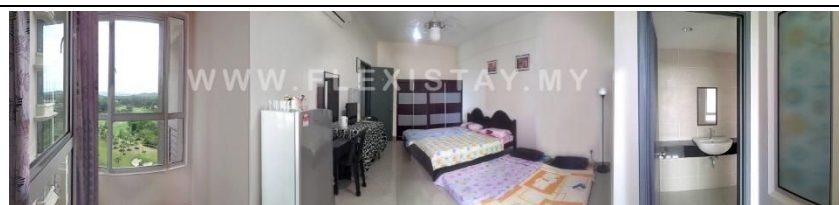

我们提供的住宿选择：公寓房间单位

房源类型: 公寓房间单位. 1,478 平方英尺.

房源地址: Casa Tropicana Condo, Block E, No. 5, Jalan Persiaran Tropicana, PJU 3, Tropicana Golf & Country Resort, 47410 Petaling Jaya, Selangor, Malaysia.

房间数量: 5 房 (2 间房间有私人卫浴 ; 3 间房间共用 1 公共卫浴)

公寓设施: 游泳池, 按摩浴池, 健身房, 多用途礼堂 (拥有2羽球场), 咖啡苑, 衣服清洗设施, 会议室, 游戏室, 男女更衣室, 跑步道, 儿童游泳池, 男女桑拿, 烧烤区, 健身步道, 果岭, 健康按摩步道, 儿童游乐场, 幼稚园, 网球场, 篮球场, 24-hour 小时钥匙卡保安系统

房间类型	简介	房间类型	简介
澳洲Australia (1-2 位) 66 平方英尺	1. 无景冷气房. 家私包括1张床, 枕头, 带锁衣柜, 电视, 镜子和桌椅 2. 备有热水器的私人卫浴. 3. 可选择: 25 Astro 电视和 20 电台频道 (RM30/月).	丹麦Denmark (2-5 位) 236 平方英尺	1. 高尔夫球场景观, 冷气房. 家私包括2张单人床, 枕头, 1个衣柜, 1个带锁衣柜, 电视, 梳妆台, 冰箱, 电水壶, 吹风筒, 桌子和椅子. 2. 备有热水器的私人卫浴. 3. 可附加 2-3 张单人床褥. 多出的人数将收取RM30/晚的附加收费. 4. 可选择: 25 Astro 电视和 20 电台频道 (RM30/月).
巴西Brazil (98 平方英尺)	1. 1-2 位. 高尔夫球场景观, 无冷气房. 2. 家私包括1-2张床褥, 枕头, 衣柜, 镜子和桌椅. 3. 备有热水器的公共卫浴.		
加拿大Canada (111 平方英尺)			
英格兰England (63 平方英尺)			

欢迎透过以下的二维码联络我们：

save contact

website

facebook

wechat

viber

line

或手机: +6010-220 2633 / +6018-370 8785 / +6018-382 6543 (sms / whatsapp / line / viber / wechat)